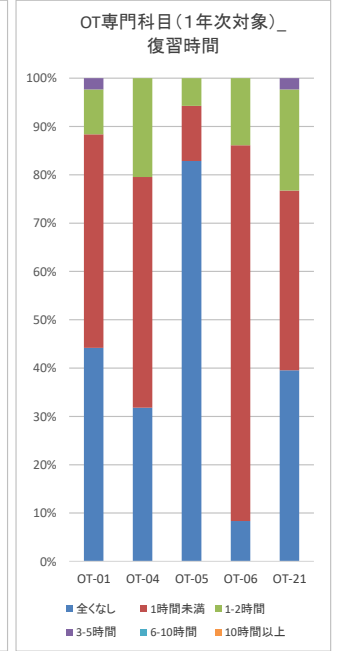

2018授業評価アンケート_学修時間(17予習・18復習)

2018授業評価アンケート_学修時間(17予習・18復習)

2018授業評価アンケート_学修時間(17予習・18復習)