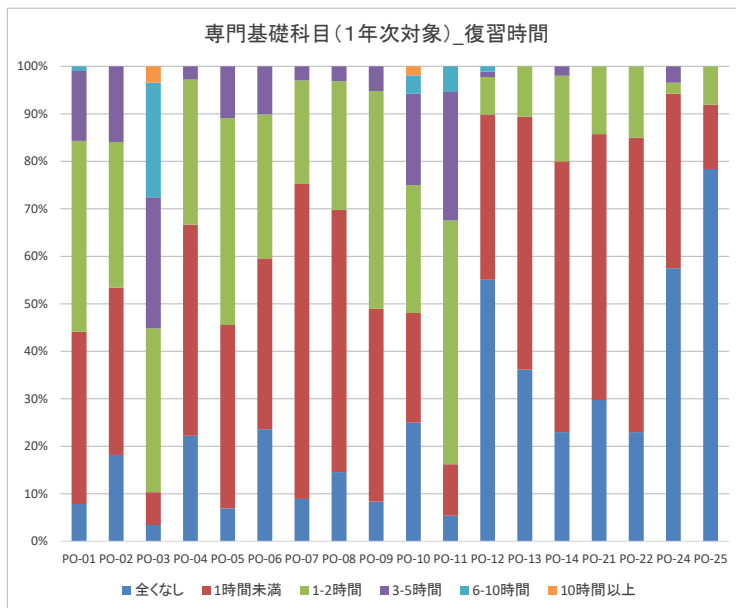

2018授業評価アンケート_学修時間(17予習・18復習)

2018授業評価アンケート_学修時間(17予習・18復習)

2018授業評価アンケート_学修時間(17予習・18復習)