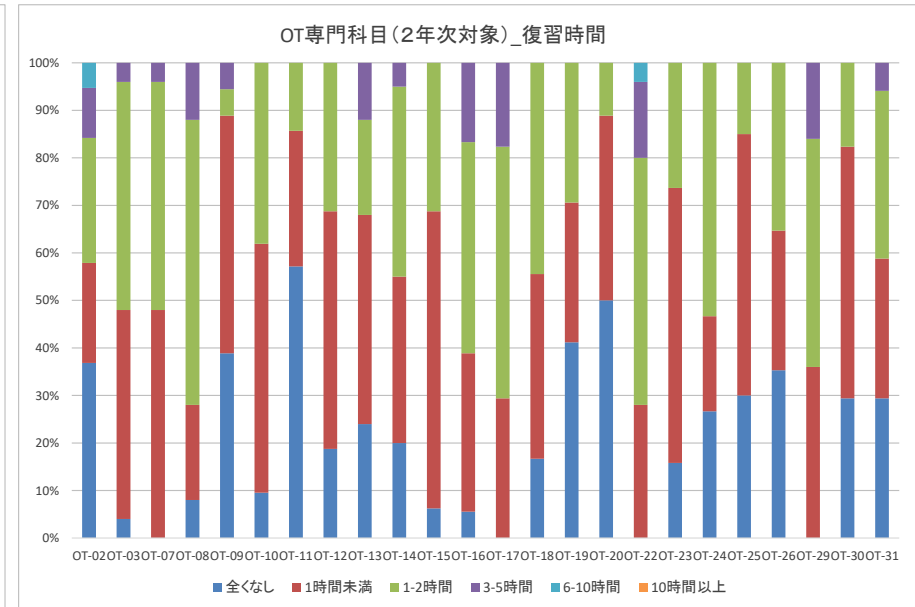

2018授業評価アンケート_学修時間(17予習・18復習)

2018授業評価アンケート_学修時間(17予習・18復習)

2018授業評価アンケート_学修時間(17予習・18復習)