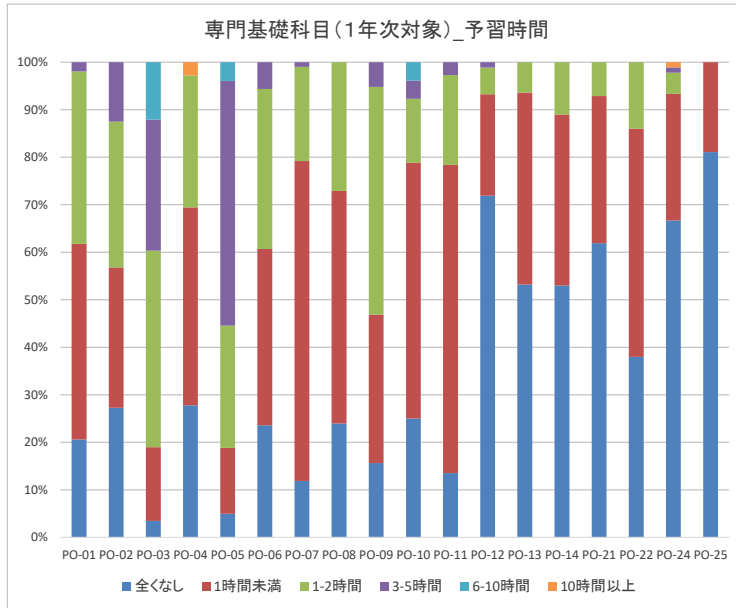

2018授業評価アンケート_学修時間(17予習・18復習)

2018授業評価アンケート_学修時間(17予習・18復習)

2018授業評価アンケート_学修時間(17予習・18復習)