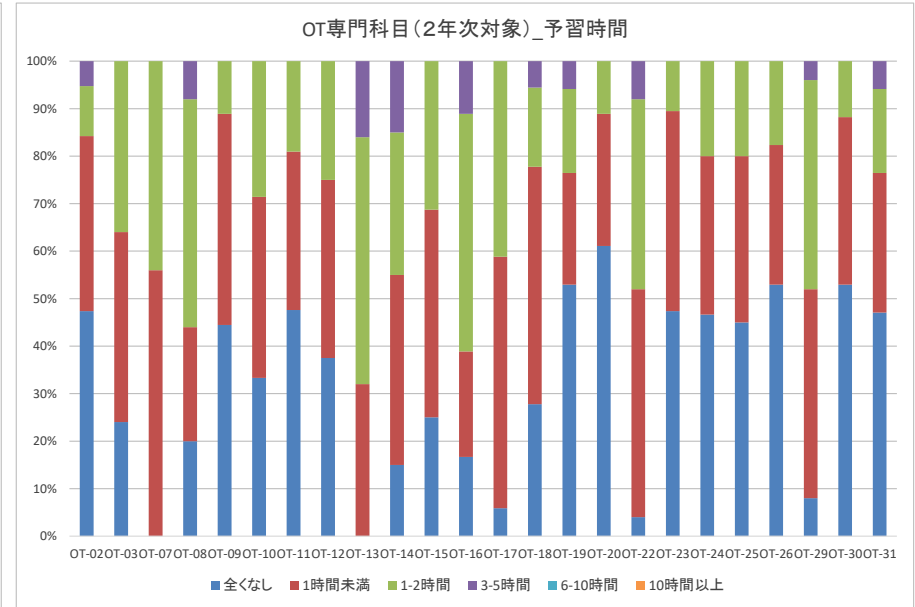

2018授業評価アンケート_学修時間(17予習・18復習)

2018授業評価アンケート_学修時間(17予習・18復習)

2018授業評価アンケート_学修時間(17予習・18復習)