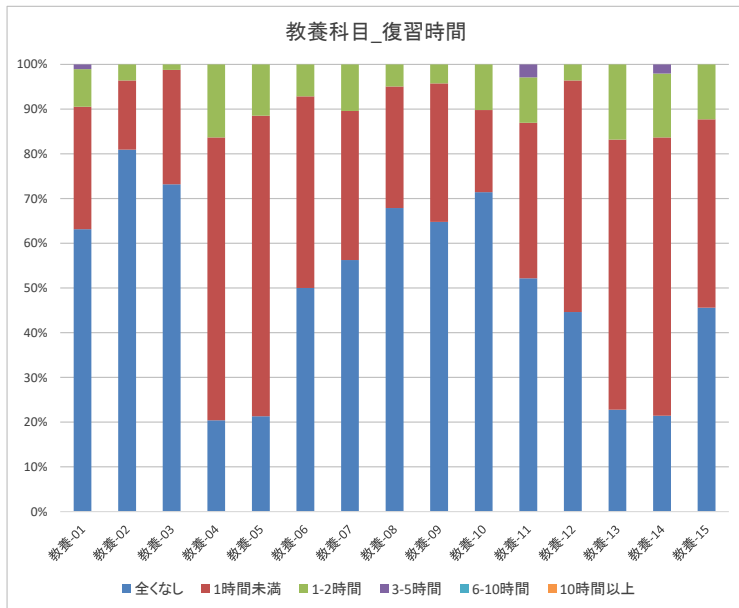

2018授業評価アンケート_学修時間(17予習・18復習)

2018授業評価アンケート_学修時間(17予習・18復習)

2018授業評価アンケート_学修時間(17予習・18復習)