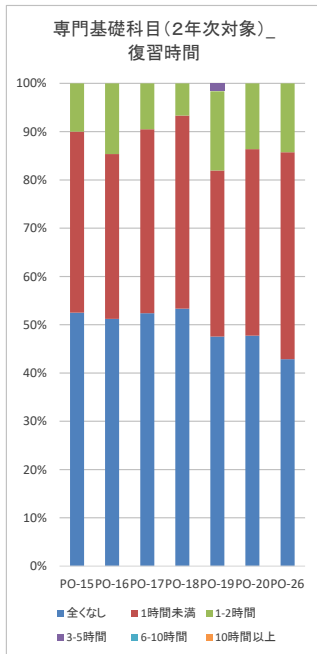

2018授業評価アンケート_学修時間(17予習・18復習)

2018授業評価アンケート_学修時間(17予習・18復習)

2018授業評価アンケート_学修時間(17予習・18復習)