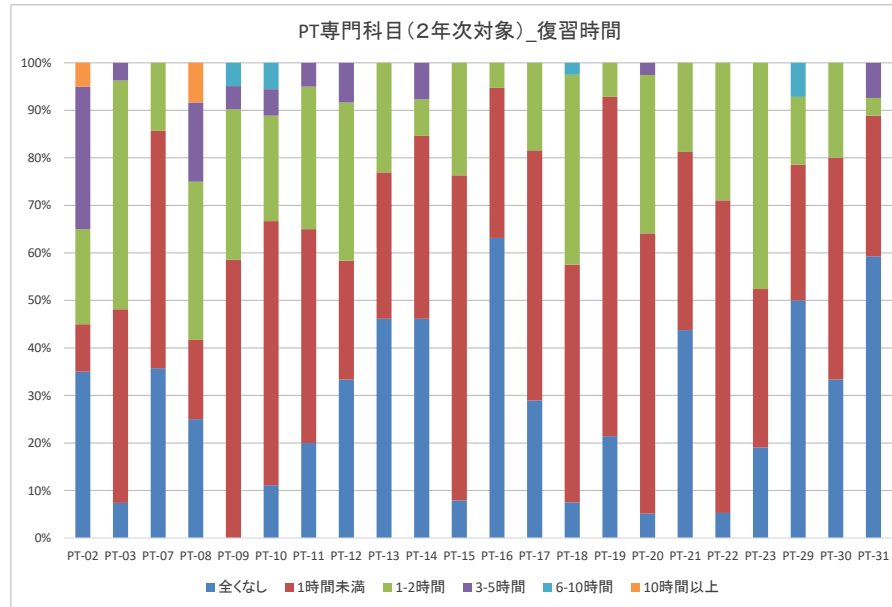

2018授業評価アンケート_学修時間(17予習・18復習)

2018授業評価アンケート_学修時間(17予習・18復習)

2018授業評価アンケート_学修時間(17予習・18復習)