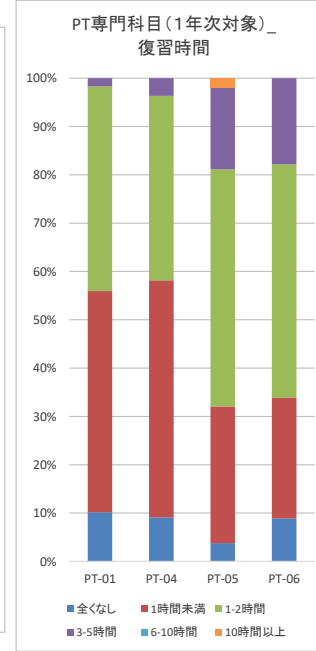

2018授業評価アンケート_学修時間(17予習・18復習)

2018授業評価アンケート_学修時間(17予習・18復習)

2018授業評価アンケート_学修時間(17予習・18復習)