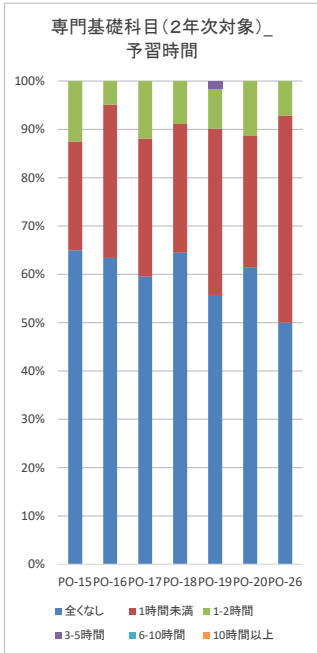

2018授業評価アンケート_学修時間(17予習・18復習)

2018授業評価アンケート_学修時間(17予習・18復習)

2018授業評価アンケート_学修時間(17予習・18復習)