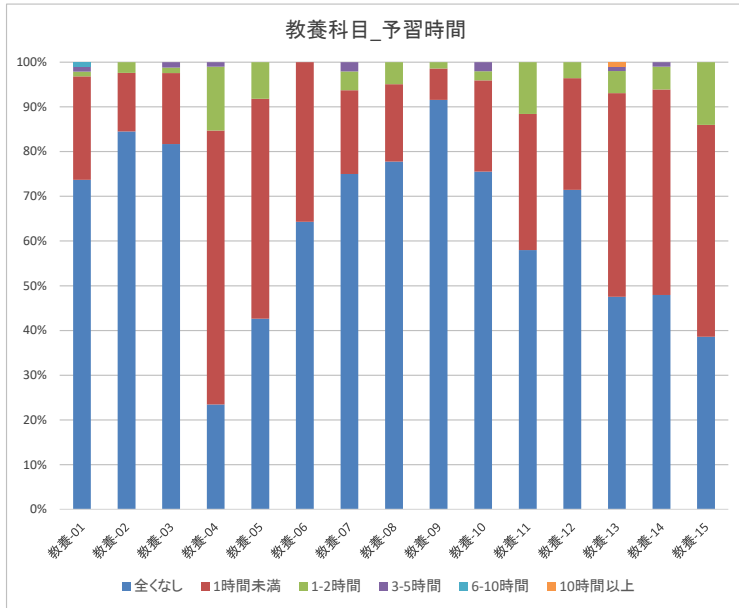

2018授業評価アンケート_学修時間(17予習・18復習)

2018授業評価アンケート_学修時間(17予習・18復習)

2018授業評価アンケート_学修時間(17予習・18復習)