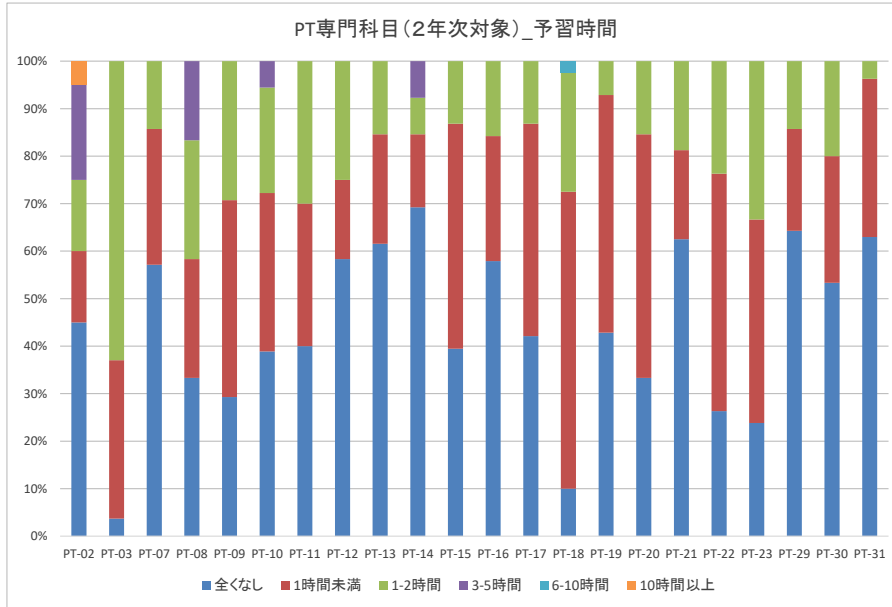

2018授業評価アンケート_学修時間(17予習・18復習)

2018授業評価アンケート_学修時間(17予習・18復習)

2018授業評価アンケート_学修時間(17予習・18復習)