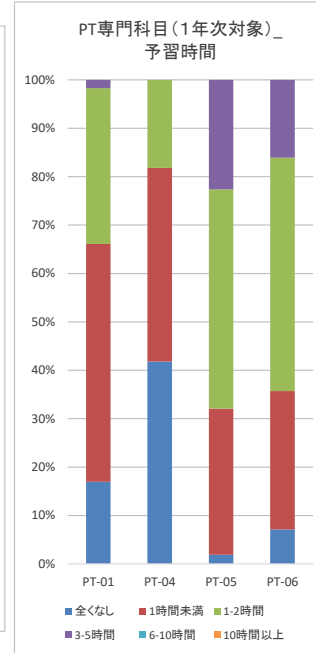

2018授業評価アンケート_学修時間(17予習・18復習)

2018授業評価アンケート_学修時間(17予習・18復習)

2018授業評価アンケート_学修時間(17予習・18復習)