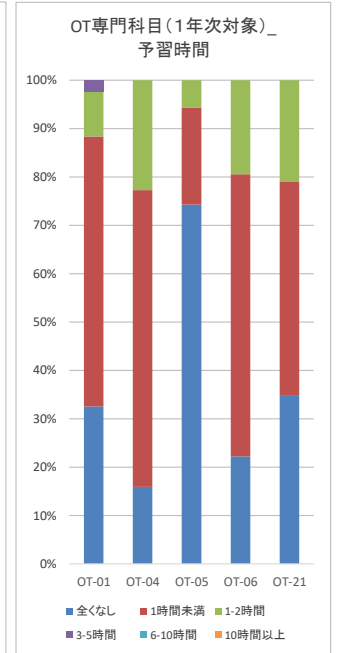

2018授業評価アンケート_学修時間(17予習・18復習)

2018授業評価アンケート_学修時間(17予習・18復習)

2018授業評価アンケート_学修時間(17予習・18復習)